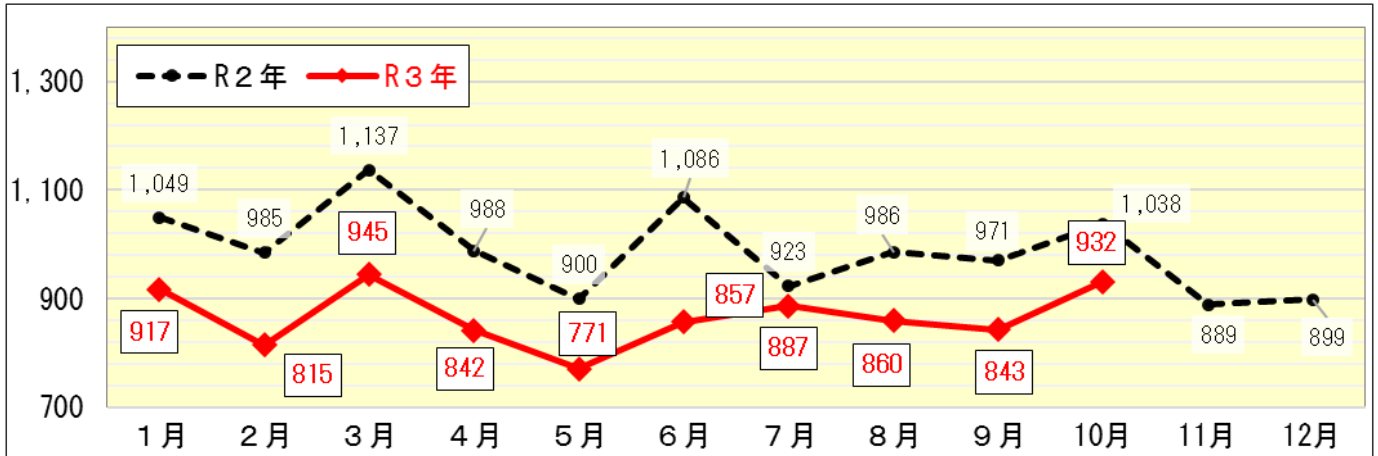

地域安全ニュース

令和3年11月

府内の犯罪情勢 (令和3年10月末)

～前年同期比13.9%減少～

【刑法犯認知件数の推移 (暫定値)】

	令和3年10月末		
	認知件数	前年同期比	
刑法犯総数	8,669	▲ 1,394	▲ 13.9%
凶悪犯	62	▲ 14	▲ 18.4%
粗暴犯	615	▲ 86	▲ 12.3%
窃盗犯	5,929	▲ 1,114	▲ 15.8%
侵入盗	402	▲ 22	▲ 5.2%
空き巣	83	▲ 75	▲ 47.5%
忍込み	80	26	48.1%
居空き	13	▲ 1	▲ 7.1%
事務所荒し	62	17	37.8%
出店荒し	50	▲ 6	▲ 10.7%
その他	114	17	17.5%
乗り物盗	1,908	▲ 816	▲ 30.0%
自動車盗	40	▲ 74	▲ 64.9%
オートバイ盗	195	▲ 74	▲ 27.5%
自転車盗	1,673	▲ 668	▲ 28.5%
非侵入盗	3,619	▲ 276	▲ 7.1%
ひったくり	16	▲ 8	▲ 33.3%
車上ねらい	412	▲ 116	▲ 22.0%
部品ねらい	244	▲ 111	▲ 31.3%
万引き	1,550	3	0.2%
その他	1,397	▲ 44	▲ 3.1%

※ ▲……マイナス

	令和3年10月末		
	認知件数	前年同期比	
知能犯	464	▲ 20	▲ 4.1%
詐欺	408	▲ 12	▲ 2.9%
その他	56	▲ 8	▲ 12.5%
風俗犯	112	▲ 39	▲ 25.8%
強制わいせつ	53	▲ 44	▲ 45.4%
公然わいせつ	39	2	5.4%
その他	20	3	17.6%
その他の刑法犯	1,487	▲ 121	▲ 7.5%

■ 工事場ねらいが継続多発中です！